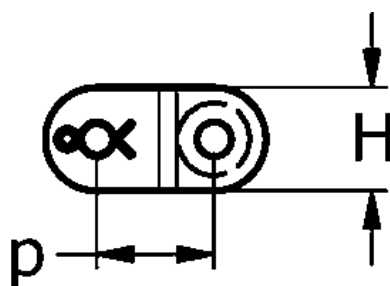

Article number: 61370235120004
Description: Tsubaki 08 B-1 Simplex offset link OL
Neptune.
Note: 08 B-1

Measures

b1 = 7.75
d1 = 8.51
d2 = 4.45
H = 12
L = 18.4
P = 12.7
t = 1.6