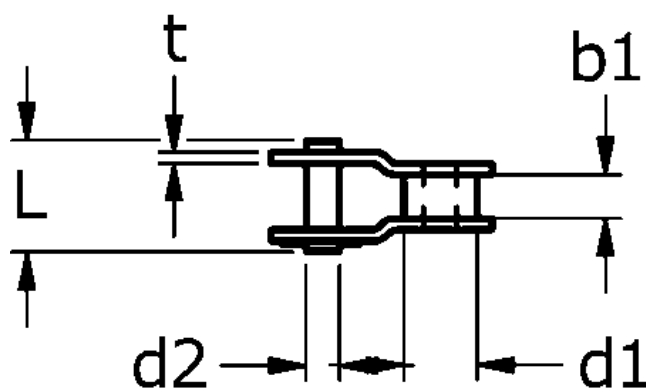

Article number: 61370235120004
Description: Tsubaki 08 B-1 Simplex offset link OL
Neptune.
Note: 08 B-1

Measures

b1 = 7.75
d1 = 8.51
d2 = 4.45
H = 12
L = 18.4
P = 12.7
t = 1.6